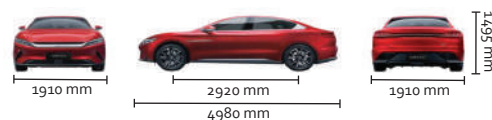

### Dimensões:

Tela multifuncional no banco traseiro

Câmera 360° 3D

Bateria Blade®, a mais segura

Multimídia DiLink de 15.6" com rotação elétrica