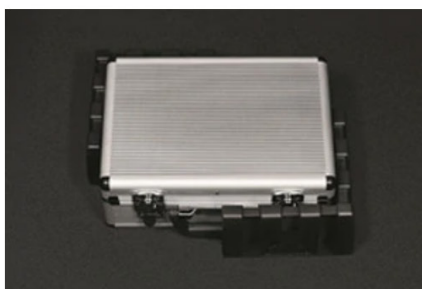

ORGANIZADOR DE PORTA-MALAS COM VELCRO

Ref: 9414EE

Calços para organização do porta-malas, evita deslizamentos de objetos e/ou malas. Protege o conteúdo do porta-malas e evita barulhos indesejáveis.

RS 191,00

PORTA OBJETO / CINZEIRO

Ref: 8211F9

Com detalhes cromados, pode ser utilizado como cinzeiro ou porta-objetos e se adapta harmonicamente ao veículo. De fácil remoção para limpeza.

RS 52,00