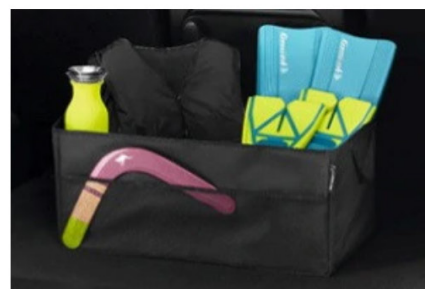

RS 185,00

ORGANIZADOR DE PORTA-MALAS COM VELCRO

Ref: 9414EE

Calços para organização do porta-malas, evita deslizamentos de objetos e/ou malas. Protege o conteúdo do porta-malas e evita barulhos indesejáveis.

RS 191,00

PORTA OBJETO / CINZEIRO

Ref: 8211F9

Com detalhes cromados, pode ser utilizado como cinzeiro ou porta-objetos e se adapta harmonicamente ao veículo. De fácil remoção para limpeza.

RS 52,00

BOLSA ORGANIZADORA PARA PORTA MALAS