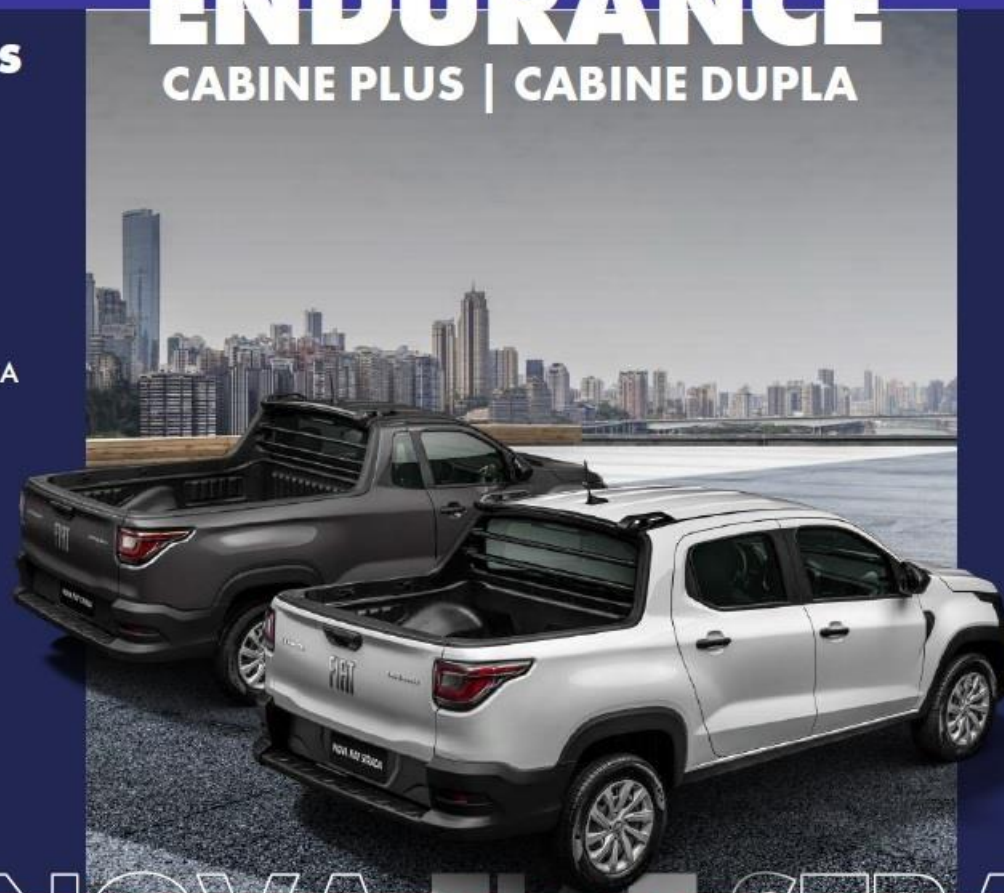

FIAT

ENDURANCE CABINE PLUS

R\$ **63**.590

ENDURANCE CABINE DUPLA

R\$ **74.990**

ENDURANCE

CABINE PLUS | CABINE DUPLA

EQUIPAMENTOS DE SÉRIE

- AR-CONDICIONADO
- DIREÇÃO HIDRÁULICA
- COMPUTADOR DE BORDO
- VOLANTE COM REGULAGEM DE ALTURA
- ILUMINAÇÃO DO VÃO DE CARGA
- PORTA-ESCALADA

NOVIDADES DE SÉRIE

- E-LOCKER – CONTROLE DE TRAÇÃO AVANÇADO (TC+)
- CONTROLE DE ESTABILIDADE
- HILL HOLDER
- DRL
- RODAS DE AÇO 15"
- GRADE DE PROTEÇÃO DO VIDRO TRASEIRO
- ISOFIX *
- AIRBAG LATERAL *
- 4 PORTAS E 5 LUGARES *

NOVA
FIAT
STRADA

FREEDOM

CABINE PLUS | CABINE DUPLA

R\$ 69.490 R\$ 77.990

EQUIPAMENTOS DE SÉRIE

Endurance +

- RÁDIO COM ENTRADA USB
- COMANDO DE RÁDIO NO VOLANTE
- VIDROS ELÉTRICOS DIANTEIROS
- TRAVAS ELÉTRICAS
- ALARME
- RETROVISORES ELÉTRICOS
- CAPOTA MARÍTIMA
- FAROL DE NEBLINA
- DETALHES DO VEÍCULO NA COR DA CARROCERIA