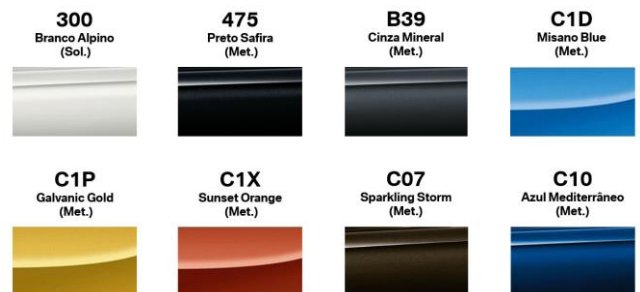

PINTURA EXTERNA